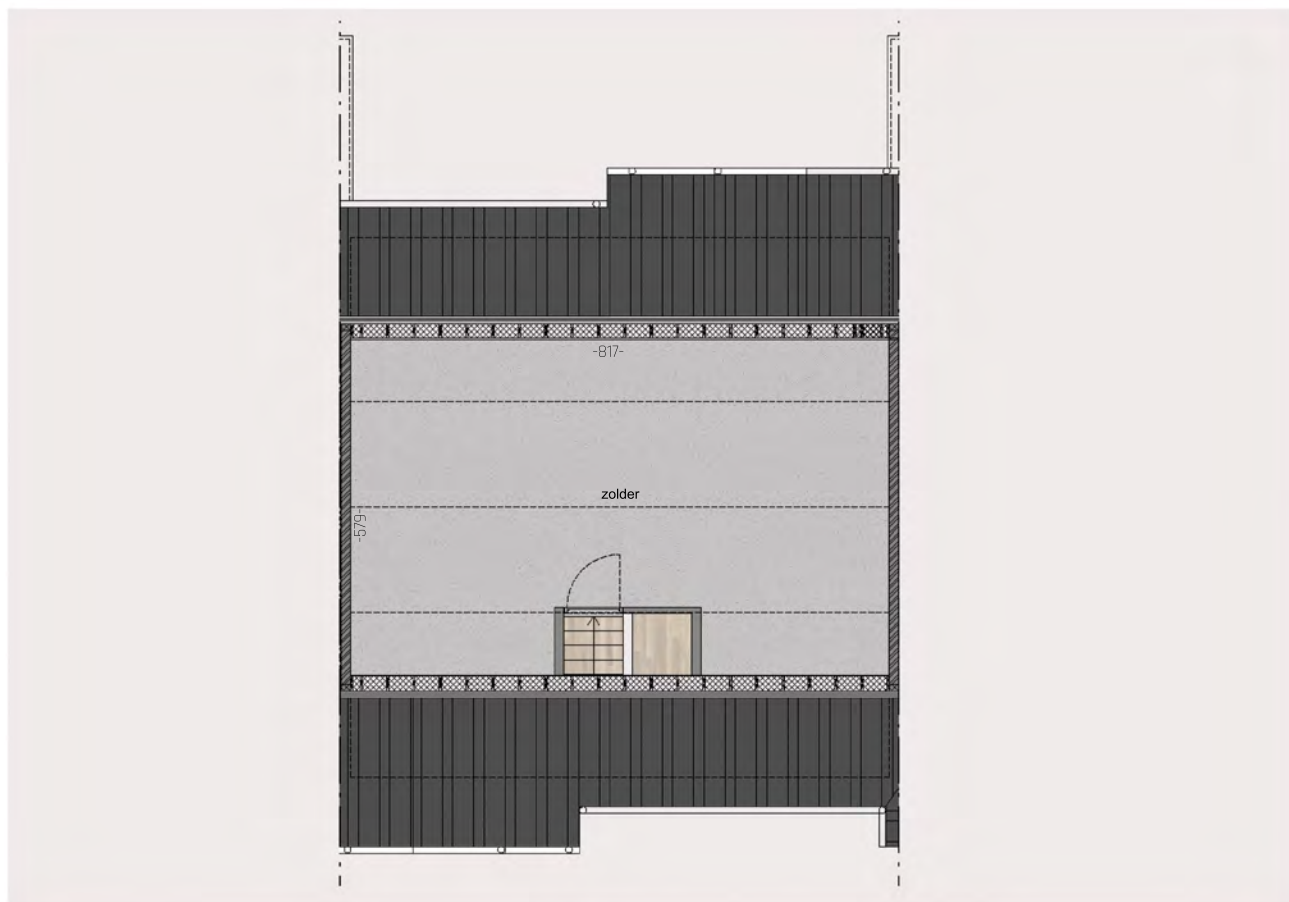

Lindekensveld lot 6

3560 Lummen
Gesloten bebouwing
met 4 slaapkamers

Grondplan - gelijkvloers

VOORGEVEL

SNEDE

Grondplan - 1ste verdieping

ACHTERGEVEL

Grondplan - zolder verdieping