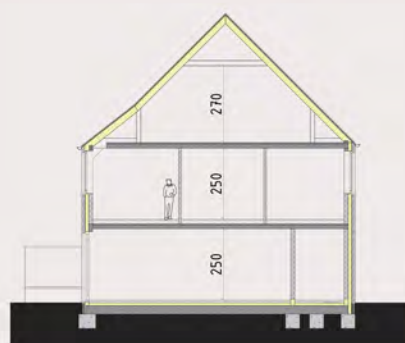

Lindekensveld lot 6

3560 Lummen
Gesloten bebouwing
met 4 slaapkamers

Grondplan - gelijkvloers

VOORGEVEL

SNEDE

Grondplan - 1ste verdieping

ACHTERGEVEL

Grondplan - zolder verdieping