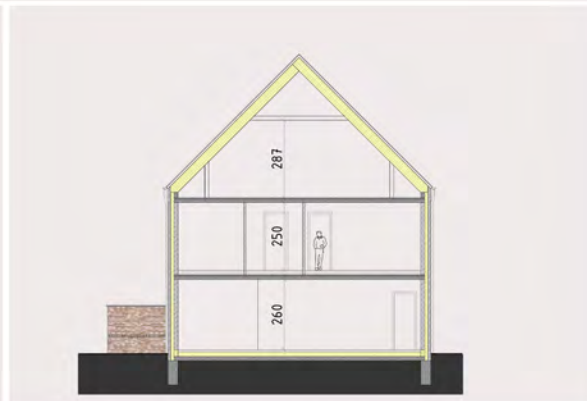

Kapelstraat lot 5

3670 Oudsbergen
Halfopen bebouwing
met 3 slaapkamers

Grondplan - gelijkvloers

VOORGEVEL

SNEDE

Grondplan - 1ste verdieping

ZIJGEVEL

ACHTERGEVEL

Grondplan - zolder verdieping

Inplanting

Gerealiseerd door:

Donkweg 66A, 3520 Zonhoven
011 123 011, info@immafra.be
www.immafra.be