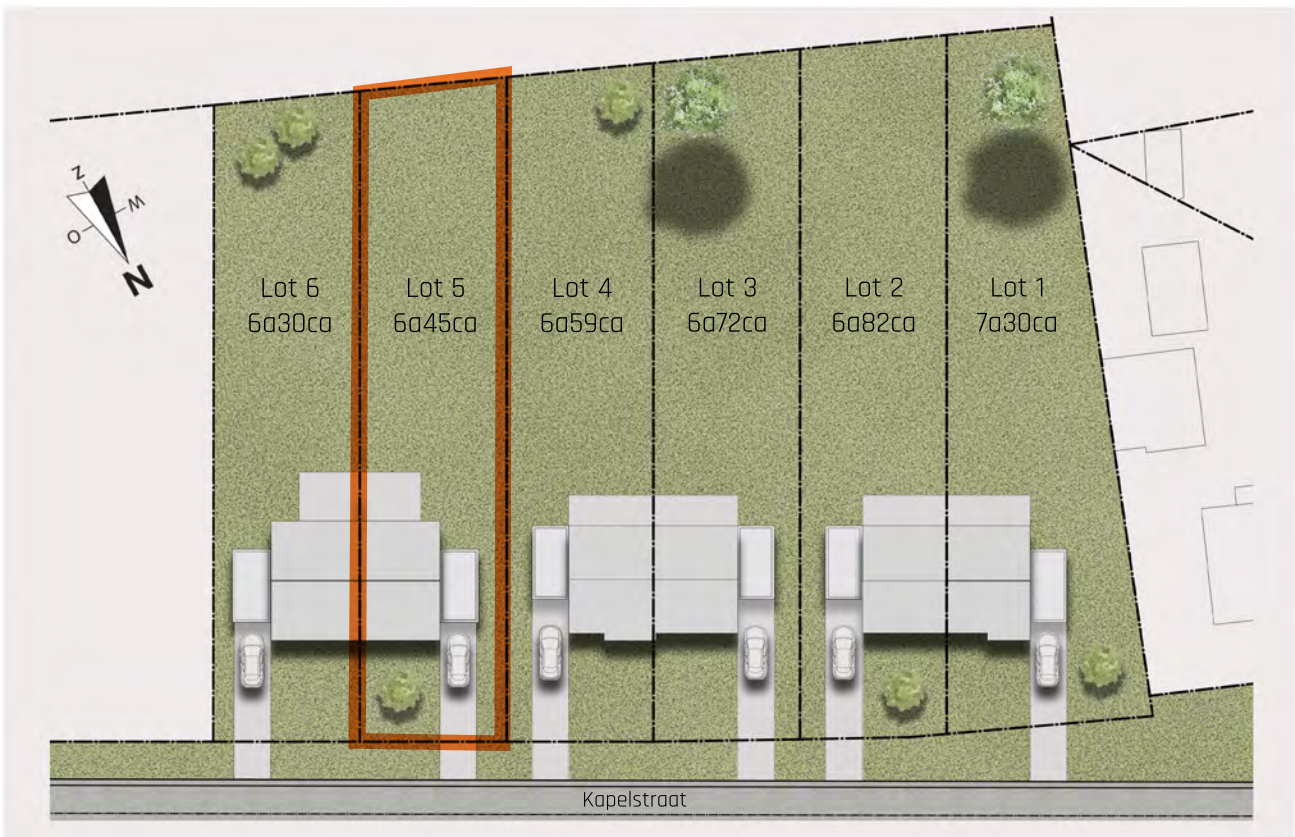

Kapelstraat lot 5

3670 Oudsbergen
Halfopen bebouwing
met 3 slaapkamers

Grondplan - gelijkvloers

VOORGEVEL

SNEDE

Grondplan - 1ste verdieping

ZIJGEVEL

ACHTERGEVEL

Grondplan - zolder verdieping

Inplanting

Gerealiseerd door:

Donkweg 66A, 3520 Zonhoven
011 123 011, info@immafra.be
www.immafra.be