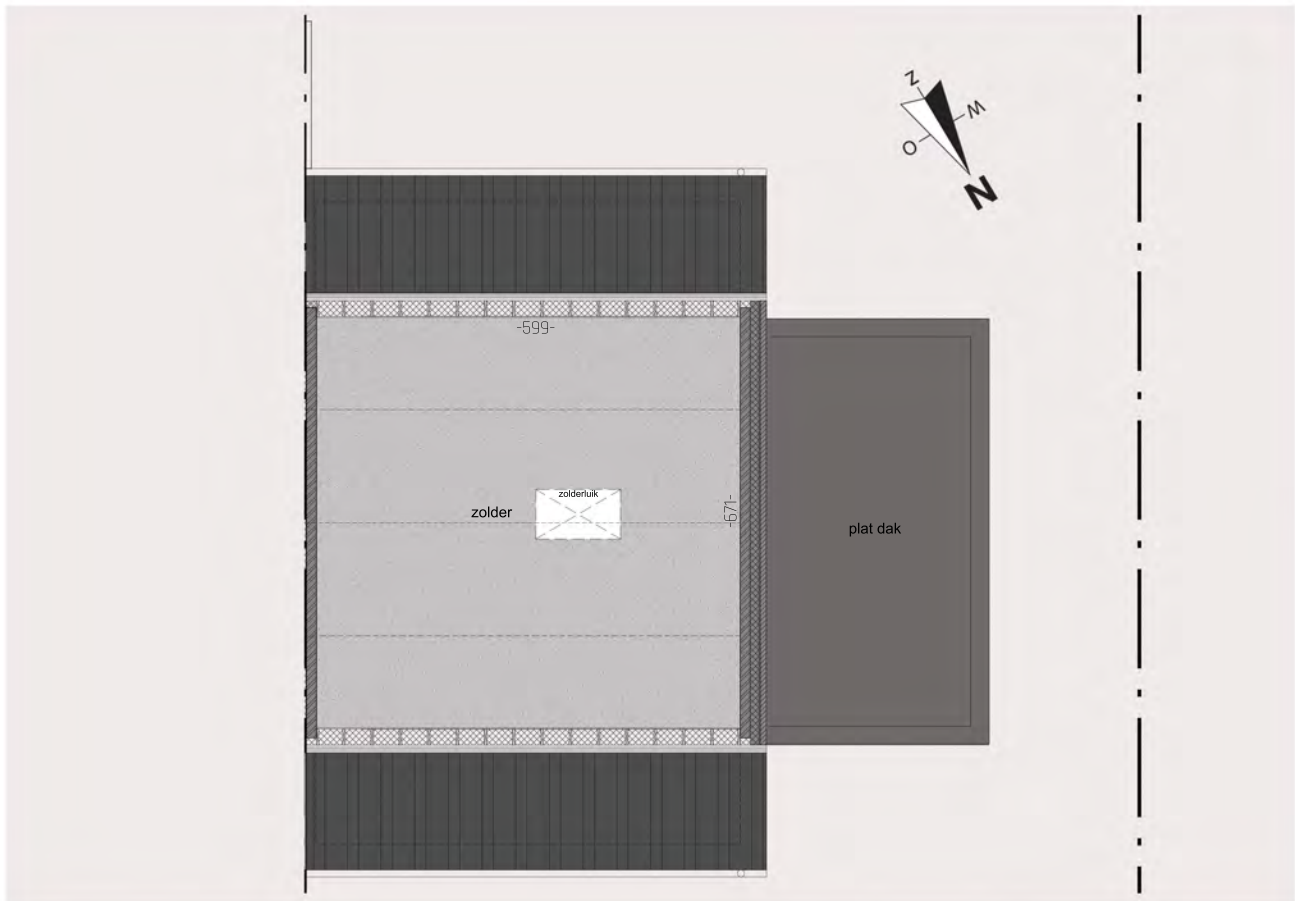

Kapelstraat lot 5

3670 Oudsbergen
Halfopen bebouwing
met 3 slaapkamers

Grondplan - gelijkvloers

VOORGEVEL

SNEDE

Grondplan - 1ste verdieping

ZIJGEVEL

ACHTERGEVEL

Grondplan - zolder verdieping

Inplanting

Gerealiseerd door:

Donkweg 66A, 3520 Zonhoven
011 123 011, info@immafra.be
www.immafra.be