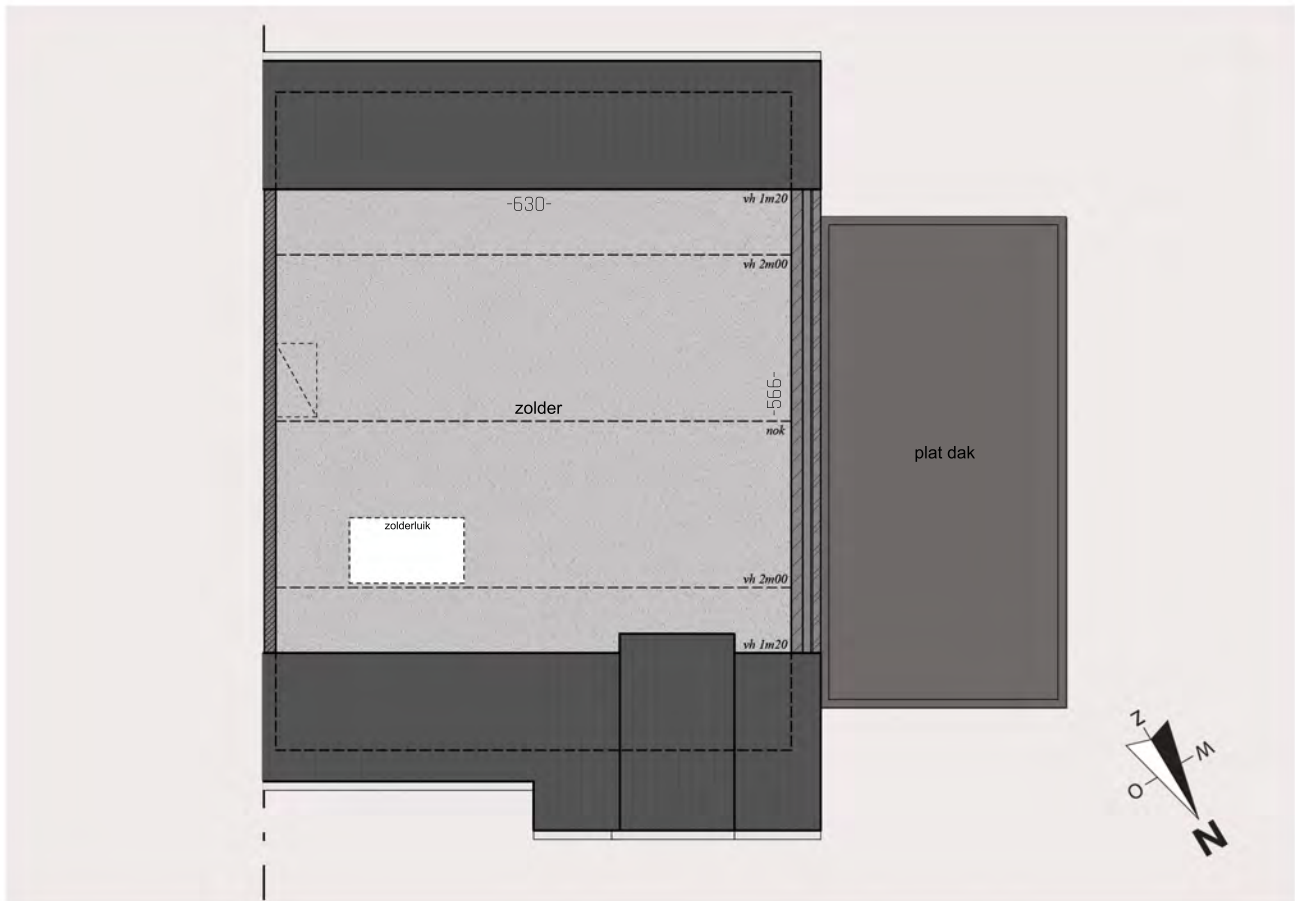

Kapelstraat lot 1

3670 Oudsbergen

Halfopen bebouwing

met 3 slaapkamers

Grondplan - gelijkvloers

VOORGEVEL

SNEDE

Grondplan - 1ste verdieping

ZIJGEVEL

ACHTERGEVEL

Grondplan - zolder verdieping

Inplanting

Gerealiseerd door:

Begonialaan 21, 3550 Heusden-Zolder
011 123 011, info@immafra.be
www.immafra.be