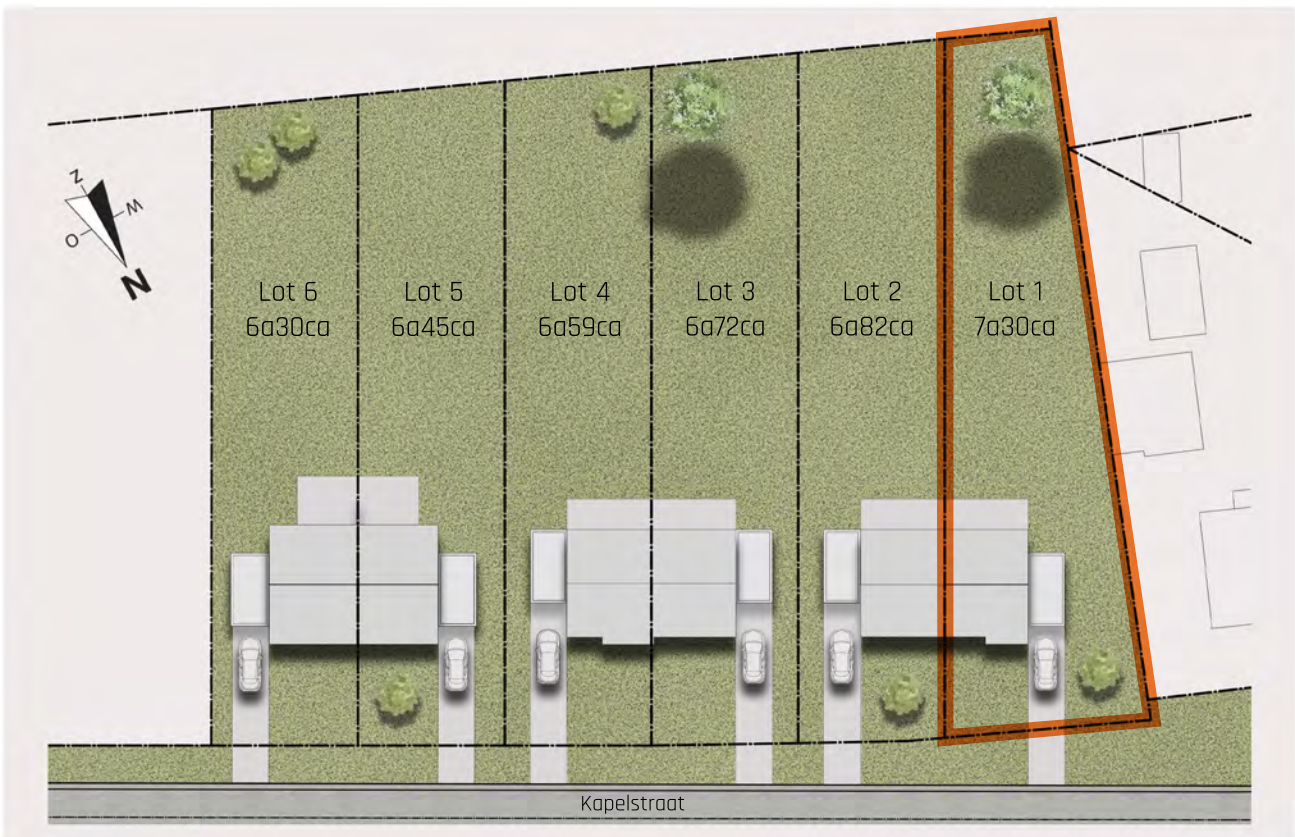

Kapelstraat lot 1

3670 Oudsbergen

Halfopen bebouwing

met 3 slaapkamers

Grondplan - gelijkvloers

VOORGEVEL

SNEDE

Grondplan - 1ste verdieping

ZIJGEVEL

ACHTERGEVEL

Grondplan - zolder verdieping

Inplanting

Gerealiseerd door:

Begonialaan 21, 3550 Heusden-Zolder
011 123 011, info@immafra.be
www.immafra.be