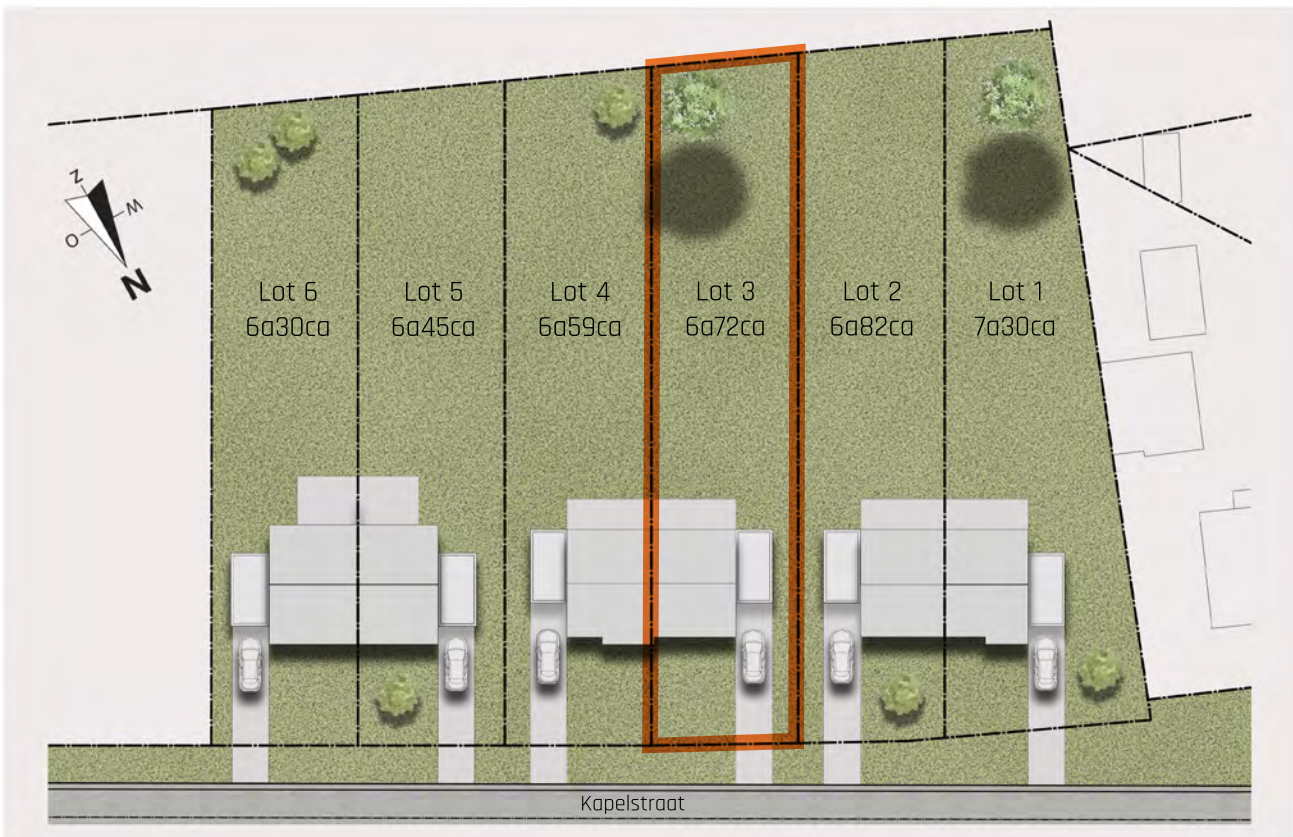

Kapelstraat lot 3

3670 Oudsbergen
Halfopen bebouwing
met 3 slaapkamers

Grondplan - gelijkvloers

VOORGEVEL

SNEDE

Grondplan - 1ste verdieping

ZIJGEVEL

ACHTERGEVEL

Grondplan - zolder verdieping

Inplanting

Gerealiseerd door:

Begonialaan 21, 3550 Heusden-Zolder
011 123 011, info@immafra.be
www.immafra.be