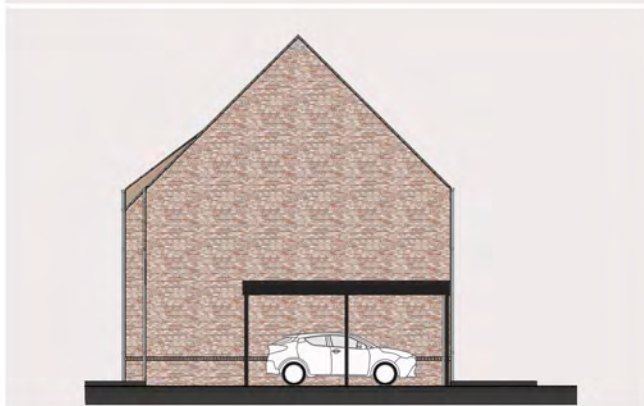

Kapelstraat lot 3

3670 Oudsbergen
Halfopen bebouwing
met 3 slaapkamers

Grondplan - gelijkvloers

VOORGEVEL

SNEDE

Grondplan - 1ste verdieping

ZIJGEVEL

ACHTERGEVEL