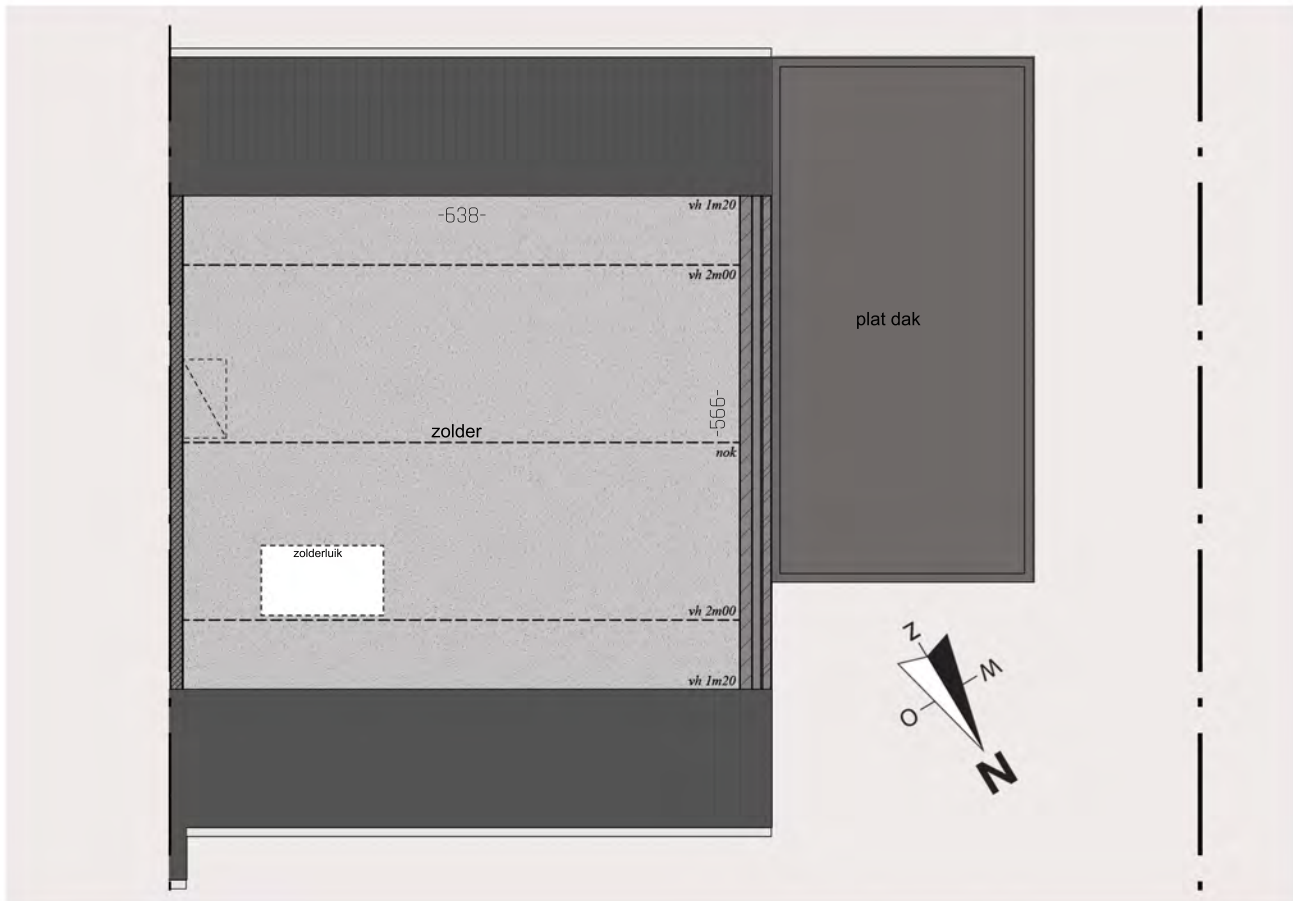

Grondplan - zolder verdieping