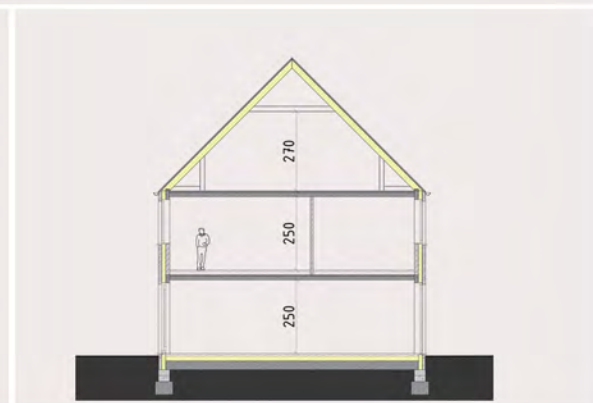

Tiensestraat lot 1

3470 Kortenaak
Halfopen bebouwing
met 3 slaapkamers

Grondplan - gelijkvloers

VOORGEVEL

SNEDE

Grondplan - 1ste verdieping

ZIJGEVEL

ACHTERGEVEL

Grondplan - zolder verdieping

Inplanting

Gerealiseerd door:

Donkweg 66A, 3520 Zonhoven
011 123 011, info@immafra.be
www.immafra.be