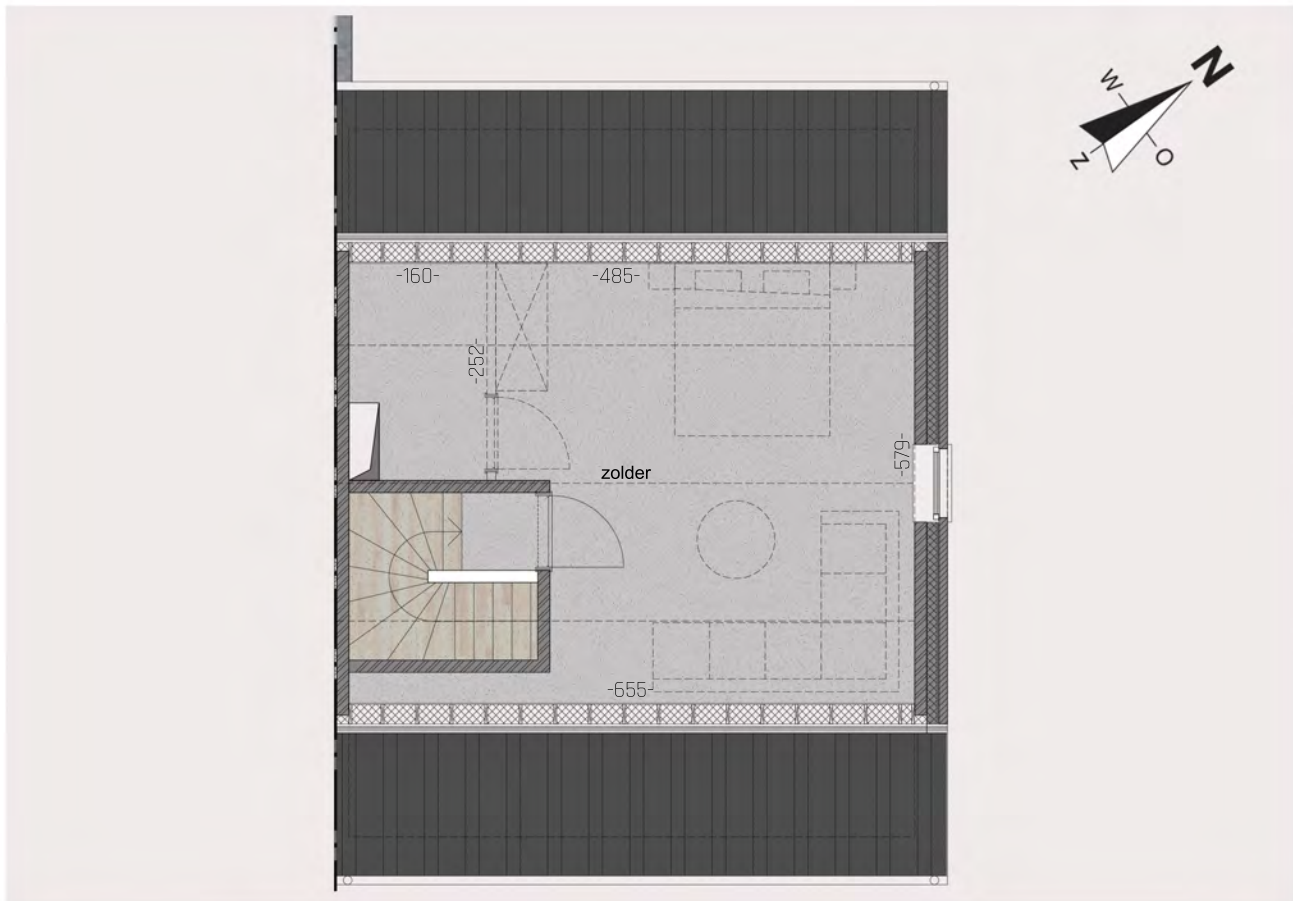

Grondplan - zolder verdieping