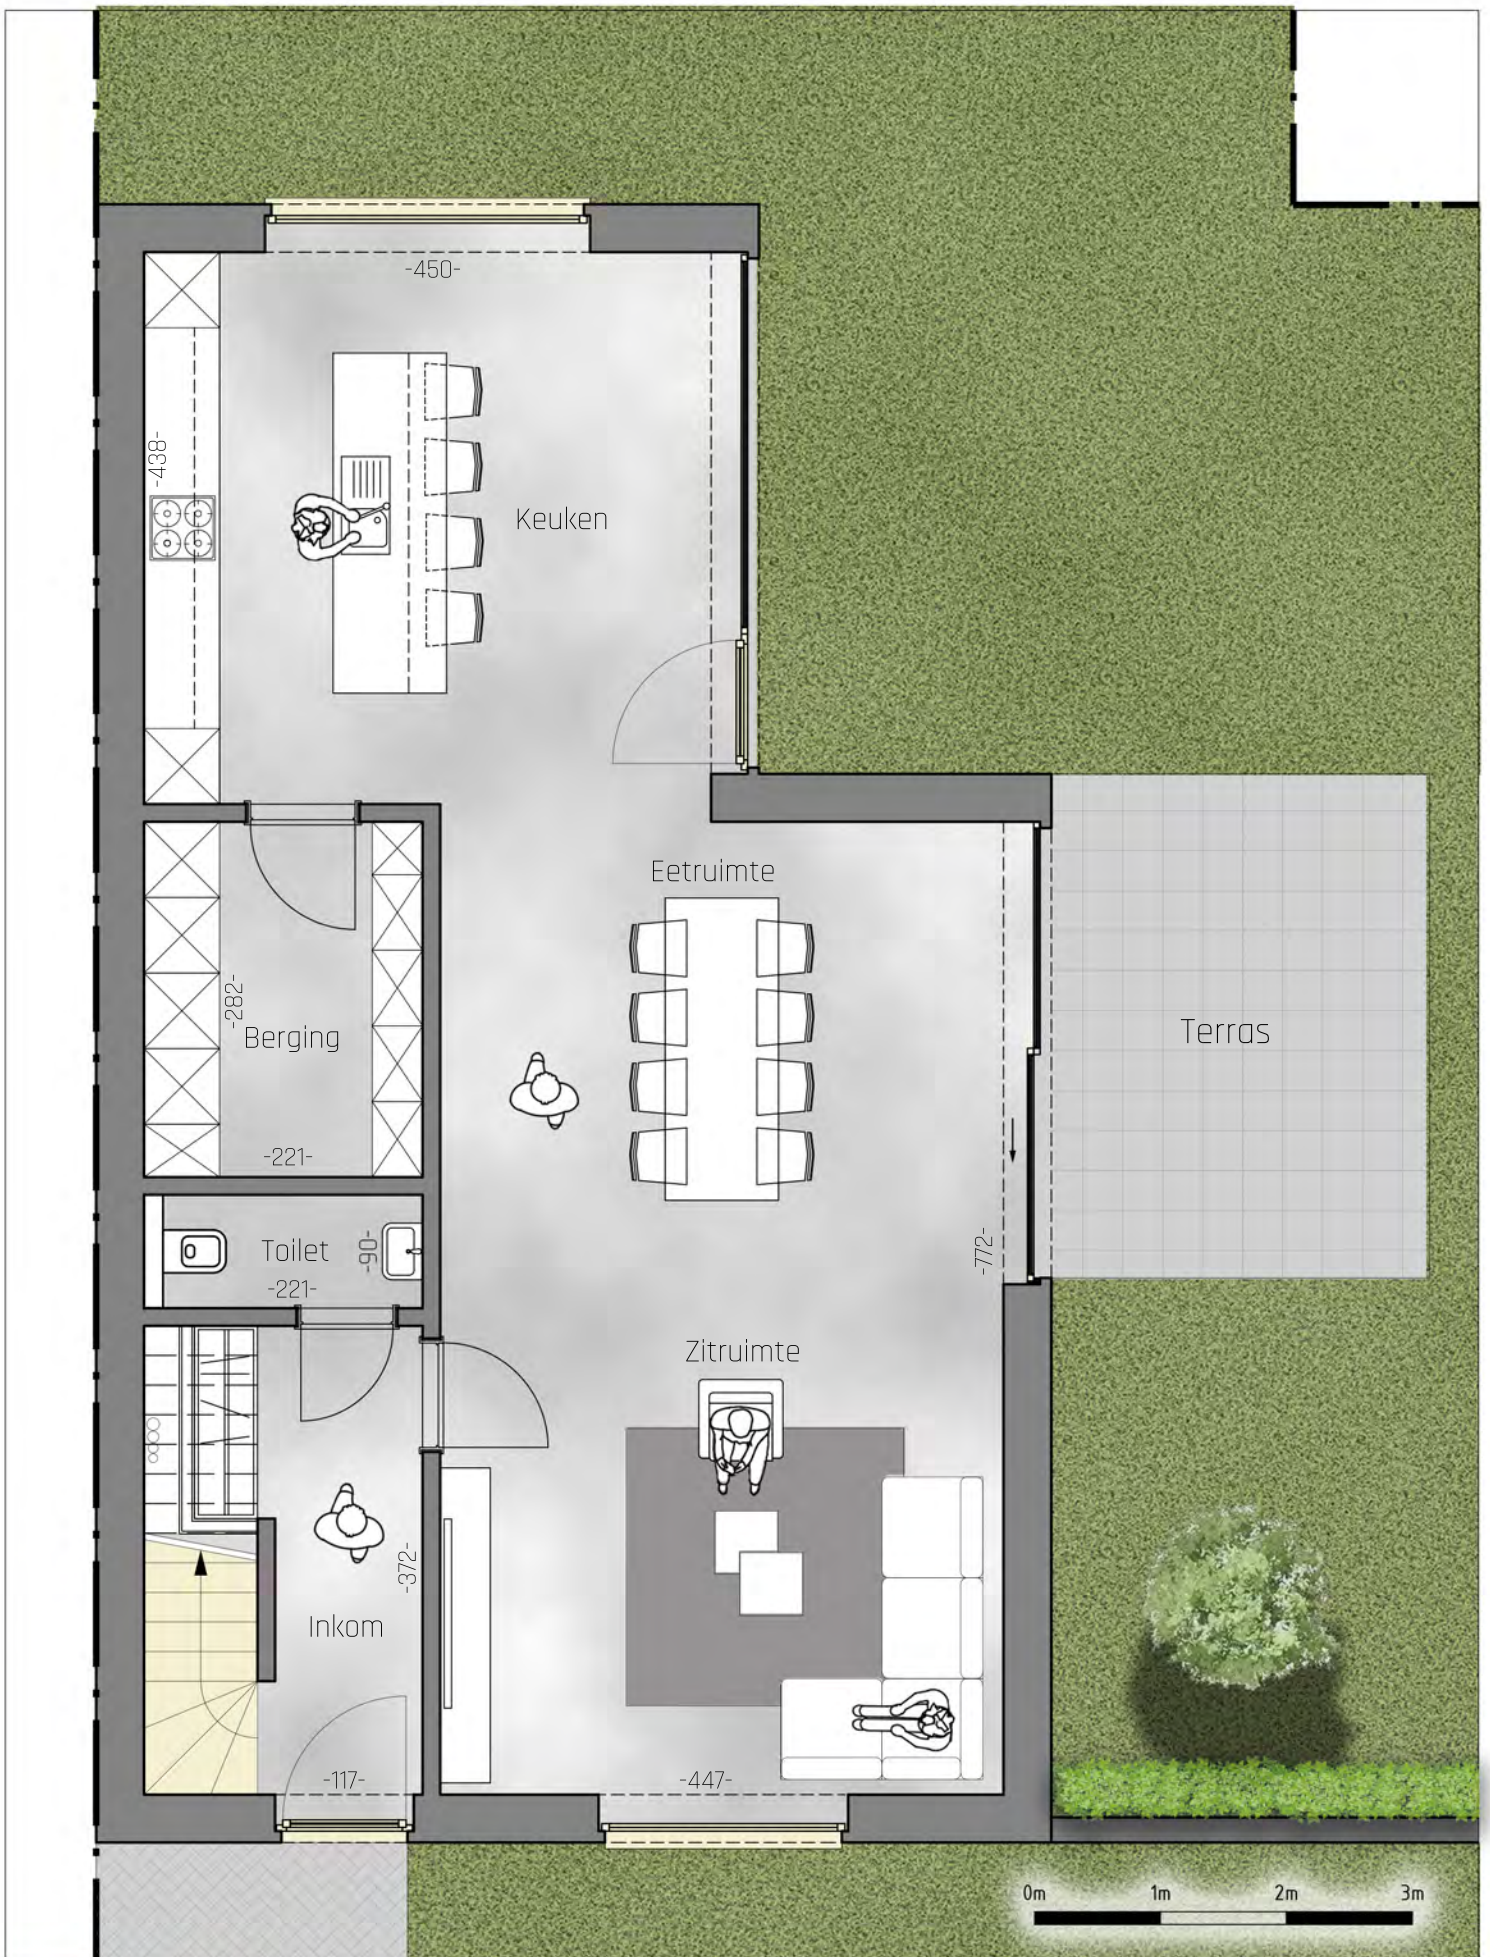

## Patiowoning lot 45

3582 Beringen (Koersel)  
Sportlaan (Panisdries)

Straatbeeld patiowoningen

Straatbeeld patiowoningen

Tuinbeeld patiowoningen

Sfeerbeeld patiowoningen

## Lot 45 Patiowoning

Oppervlakte perceel: 3a 99ca

Bruto bewoonbare oppervlakte: 152,33 m<sup>2</sup>