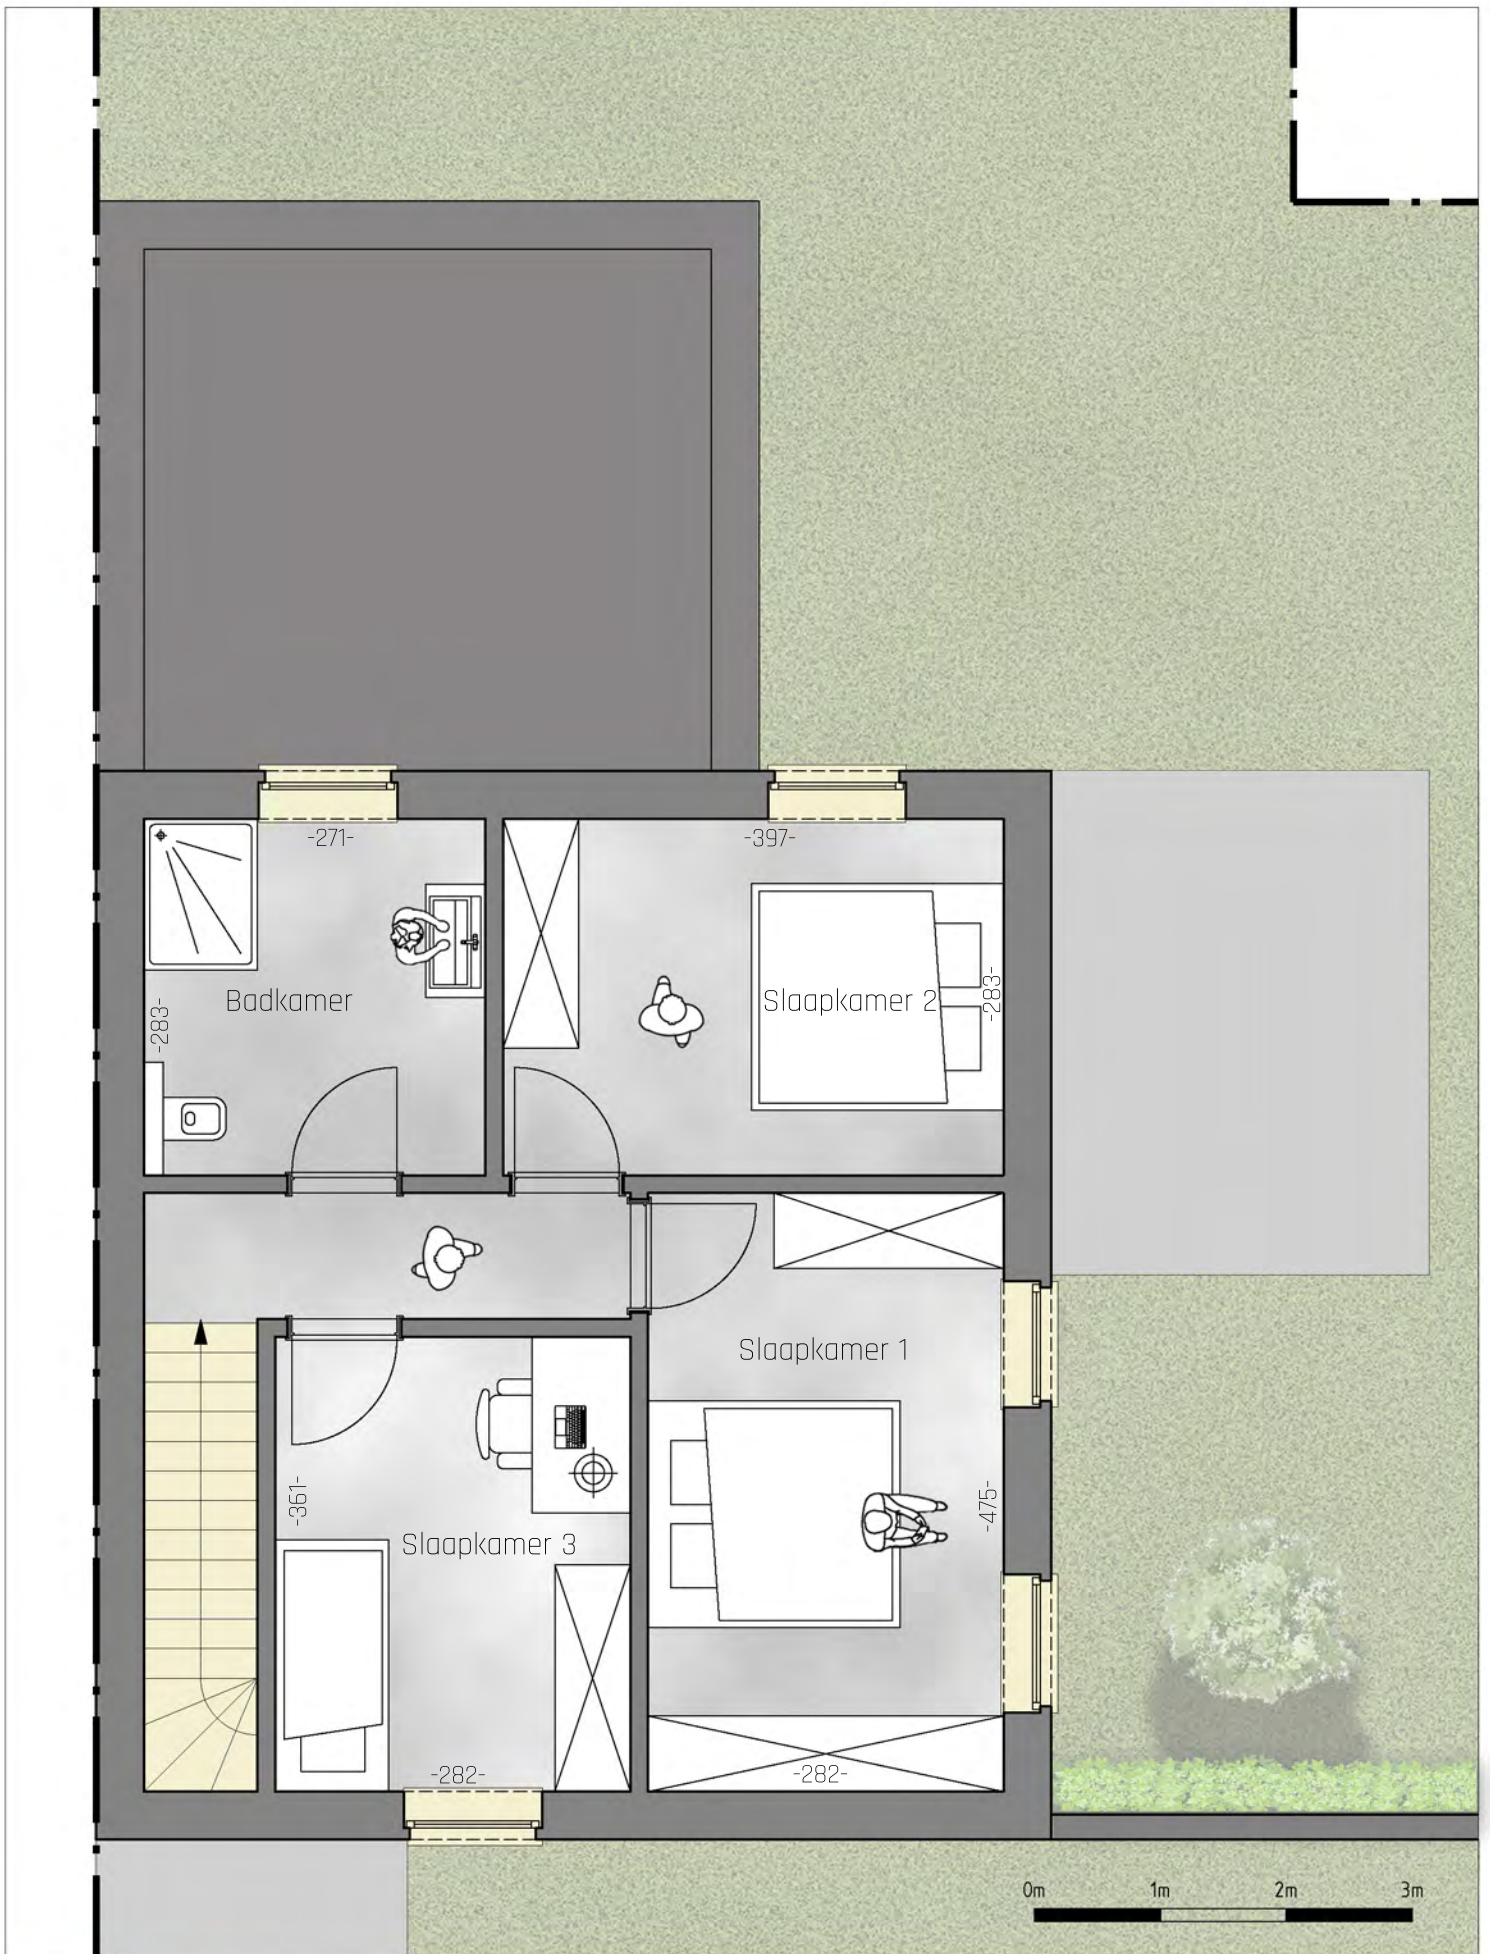

## Patiowoning lot 45

3582 Beringen (Koersel)  
Sportlaan (Panisdries)

Straatbeeld patiowoningen

Straatbeeld patiowoningen

Tuinbeeld patiowoningen

Sfeerbeeld patiowoningen

## Lot 45 Patiowoning

Oppervlakte perceel: 3a 99ca

Bruto bewoonbare oppervlakte: 152,33 m<sup>2</sup>