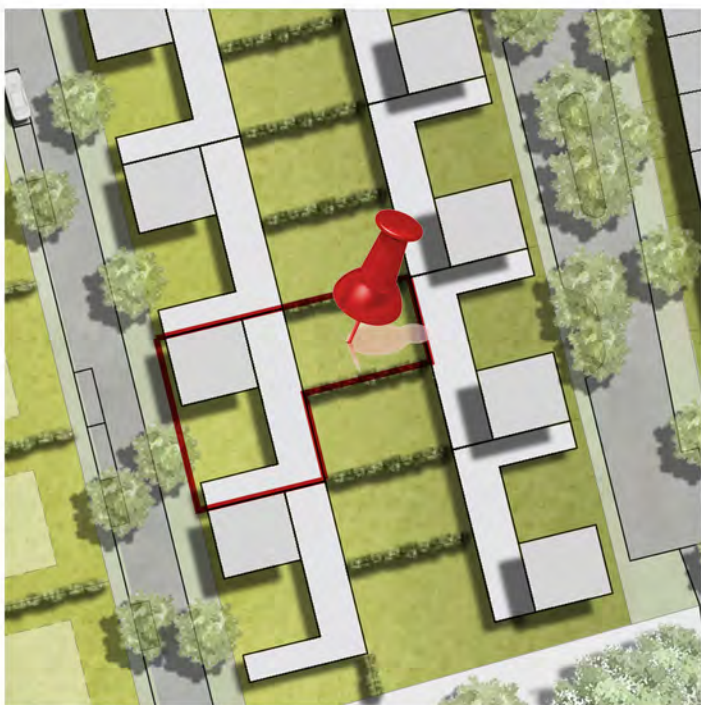

## Patiowoning lot 45

3582 Beringen (Koersel)  
Sportlaan (Panisdries)

Straatbeeld patiowoningen

Straatbeeld patiowoningen

Tuinbeeld patiowoningen

Sfeerbeeld patiowoningen

## Lot 45 Patiowoning

Oppervlakte perceel: 3a 99ca

Bruto bewoonbare oppervlakte: 152,33 m<sup>2</sup>