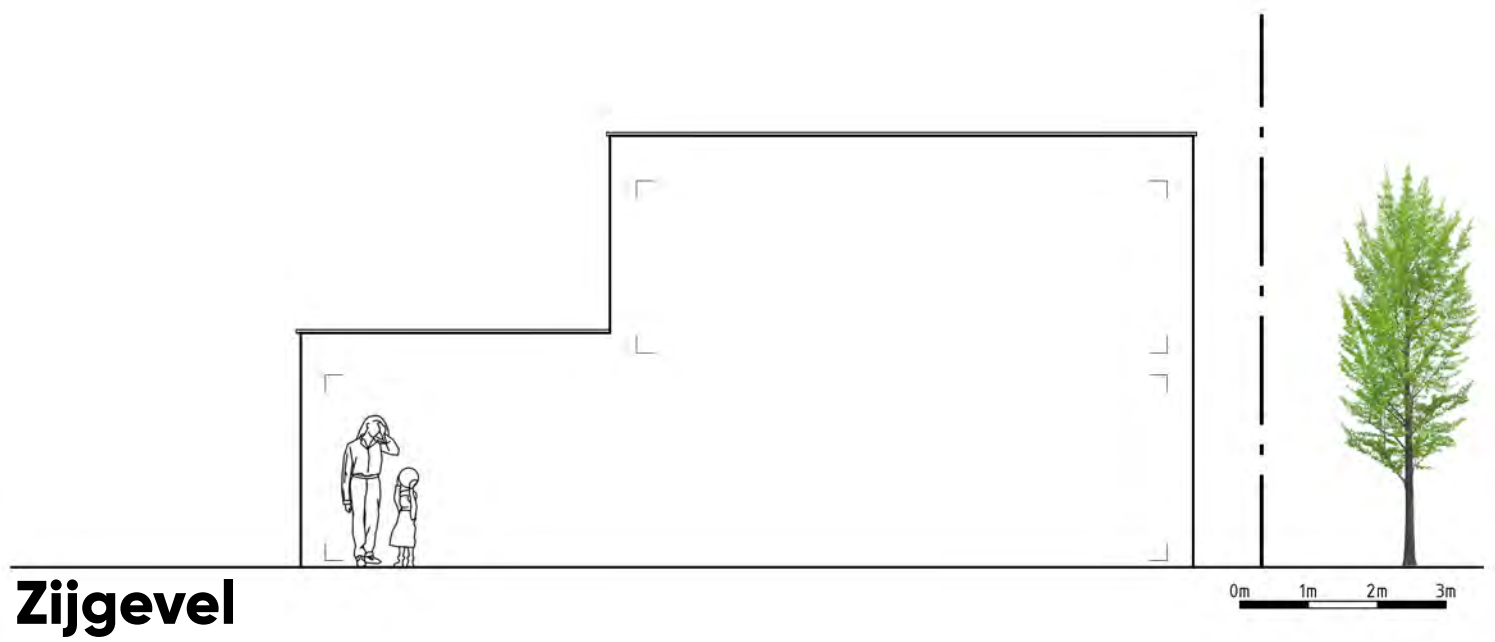

## Lot 45 Patiowoning

Oppervlakte perceel: 3a 99ca

Bruto bewoonbare oppervlakte: 152,33 m<sup>2</sup>